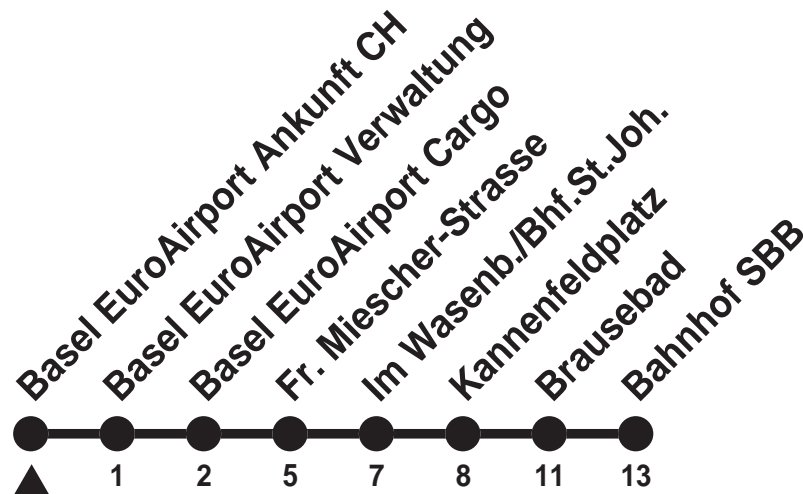

50

Abfahrt ab

Basel EuroAirport Ankunft CH

Richtung

Bahnhof SBB

Gültig ab 05.07.2015

Montag - Freitag	Samstag	Sonn- und Feiertag
4 55	4 55	4 55
5 25 50	5 25 50	5 25 50
6 00 10 17 27 35 42 50 57	6 00 15 30 45	6 05 25 45
7 05 12 20 25 32 40 47 52	7 00 10 20 30 40 45 52	7 05 25 45
8 00 07 15 22 30 37 45 52	8 00 07 15 22 30 37 45 52	8 05 20 30 38 48 57
9 00 07 15 22 30 37 45 52	9 00 07 15 22 30 37 45 52	9 04 12 20 30 40 50
10 00 07 15 22 30 37 45 52	10 00 07 15 22 30 37 45 52	10 00 10 20 30 40 50
11 00 07 15 22 30 37 45 52	11 00 07 15 22 30 37 45 52	11 00 10 20 30 40 50
12 00 07 15 22 30 37 45 52	12 00 07 15 22 30 37 45 52	12 00 07 15 22 30 37 45 52
13 00 07 15 22 30 37 45 52	13 00 07 15 22 30 37 45 52	13 00 07 15 22 30 37 45 52
14 00 07 15 22 30 37 45 52	14 00 07 15 22 30 37 45 52	14 00 07 15 22 30 37 45 52
15 00 07 15 22 30 37 45 52	15 00 07 15 22 30 37 45 52	15 00 07 15 22 30 37 45 52
16 00 07 15 22 30 37 45 52	16 00 07 15 22 30 37 45 52	16 00 07 15 22 30 37 45 52
17 00 05 10 15 22 30 37 45 52	17 00 07 15 22 30 37 45 52	17 00 07 15 22 30 37 45 52
18 00 07 15 22 30 37 45 52	18 00 10 20 30 40 50	18 00 07 15 22 30 37 45 52
19 00 07 15 22 30 37 45 52	19 00 10 20 30 40 50	19 00 07 15 22 30 37 45 52
20 00 07 15 22 37 52	20 00 10 20 30 40 50	20 00 10 20 30 40 50
21 07 22 37 52	21 00 10 20 30 40 50	21 00 10 20 30 40 50
22 07 20 30 40 50	22 00 10 20 30 40 50	22 00 07 15 22 30 37 45 52
23 00 10 22 37 52	23 00 10 20 30 40 50	23 00 07 15 22 30 40 50
0 02 35 _a	0 00 35 _a	0 00 35 _a

a fährt zwischen dem 2. April bis Ende Oktober

Feiertage: An Feiertagen gilt der Sonntagsfahrplan. Als Feiertage gelten: Neujahr, Karfreitag, Ostermontag, 1. Mai, Auffahrt, Pfingstmontag, 1. August, 25. und 26. Dezember. (An Tagen vor Feiertagen sowie während der Basler Fasnacht gelten Spezialfahrpläne)